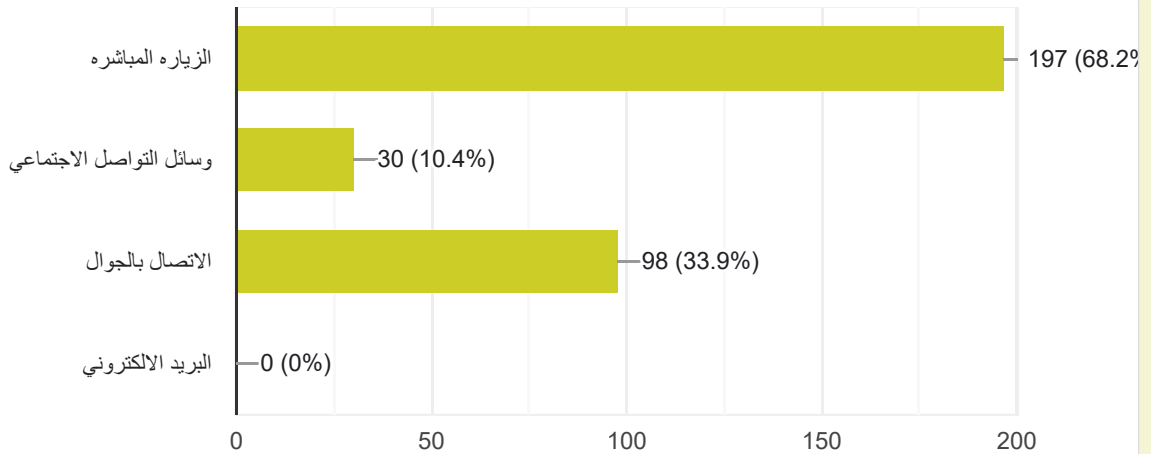

نسخ

ماهي الطريقة المفضله للتواصل مع الجمعية؟

289 ردًا