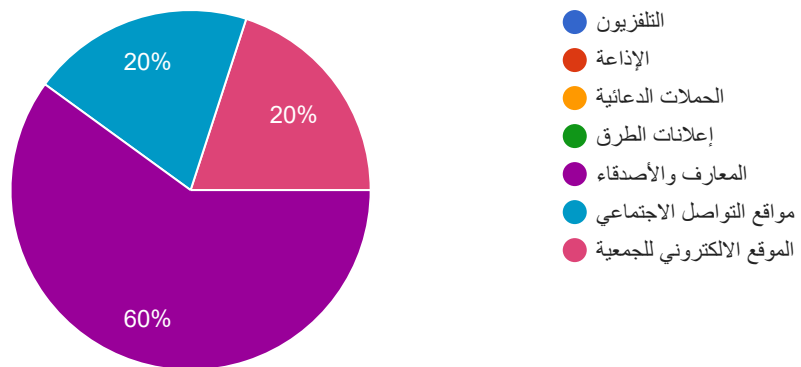

ماهي وسيلة التواصل التي تفضلها ؟

5 ردود

نسخ

طريقة التواصل مع الجمعية؟

5 ردود

نسخ

كيف تعرفت على الجمعية ؟

5 ردود

نسخ