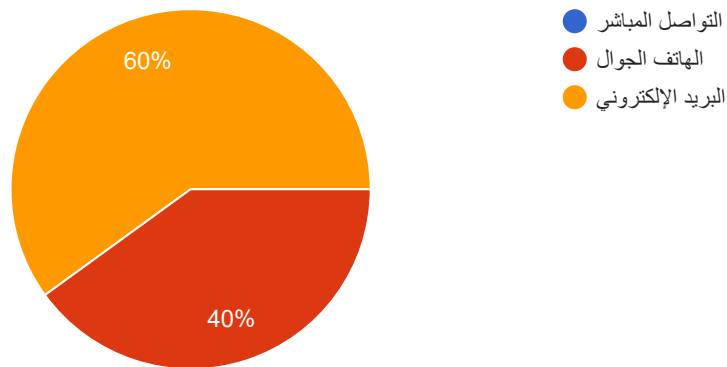

كيف تعرفت على الجمعية ؟

5 ردود

نسخ